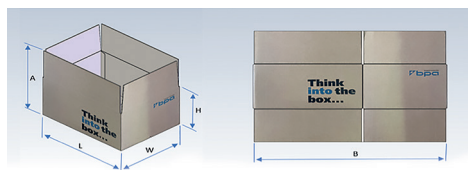

De RS-Creatie heeft een compact ontwerp, is eenvoudig te bedienen en formaatinstellingen zijn volledig automatisch. De machine vormt perfecte dozen met strakke haakse hoeken, wat belangrijk is voor het optimaal stapelen en beschermen van uw producten op een pallet. De RS-Creatie is gemakkelijk te integreren in uw nieuwe of huidige BPA-verpakkingslijn of kan worden toegevoegd aan andere bestaande verpakkingslijnen.

Een compacte doosopzetter, die automatisch dozen vormt, vouwt en sluit van plano's (maximumformaat 415 x 310 mm).

• RS-Creatie 64

Een compacte doosopzetter, die automatisch dozen vormt, vouwt en sluit van plano's (maximumformaat 615 x 410 mm).

Specificaties secundaire verpakking

	RS Create 43	RS Create 64
breedte:	140 - 310 mm**	150 - 410 mm
lengte:	190 - 415 mm	200 - 615 mm
hoogte:	75 - 400 mm	150 - 400 mm
A:	170 - 550 mm	225 - 600 mm
B:	350 - 725 mm	350 - 1025 mm

Capaciteit: maximaal 20 DPM (dozen per minuut)*
 Andere formaten op aanvraag beschikbaar

*Aangegeven capaciteit afhankelijk van de kartonkwaliteit.

** Dozen met een breedte van 140 mm zijn mogelijk, maar zijn beperkt in de lengte. Dozen met een breedte van 160 mm zijn standaard.